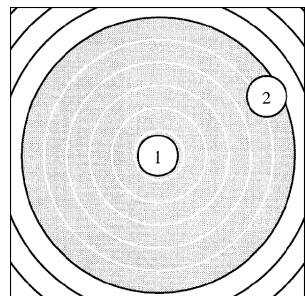

Gau-Ehrenscheibe

Christina Haas
Pfahlschützen Widdersdorf
14 Teiler (LG)
18.11.2012, 10:33 Uhr