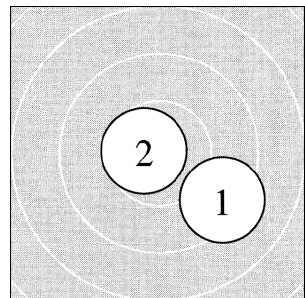

Jugend

Josef Zaglauer
Sportschützen Kirchberg
81 Teiler (LG)
17.11.2012, 17:57 Uhr