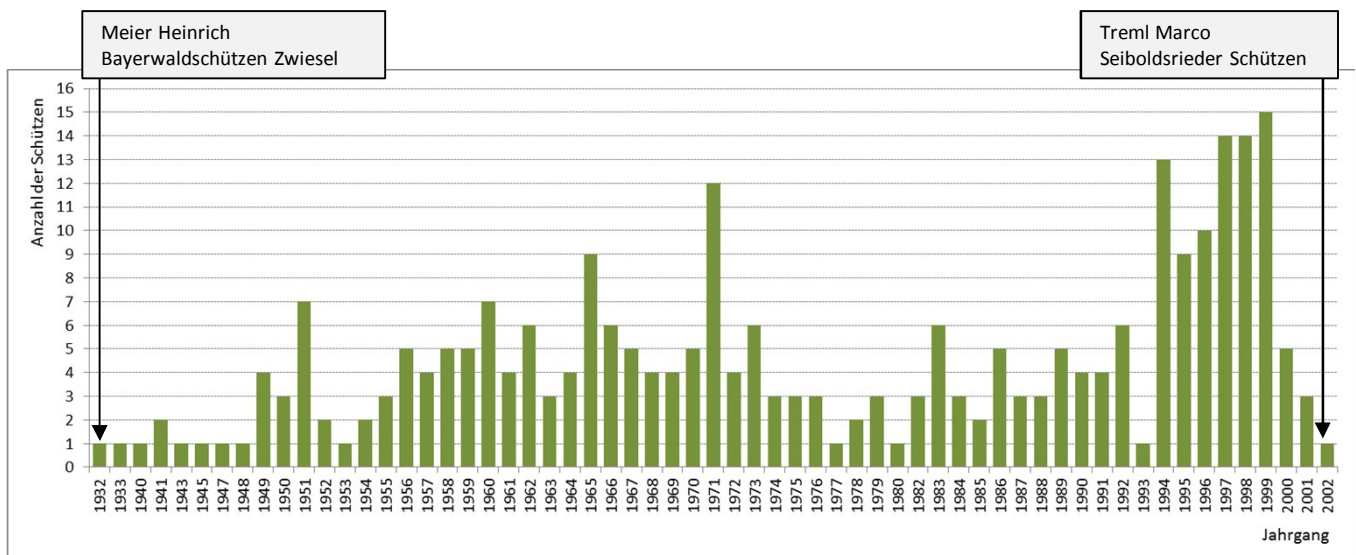

**Angetretene Starter
Übersichtstabelle**

VKNr.	Verein	Nr.	Wettbewerbe																	Σ																	
			1.10	1.11	1.20	1.30	1.80	2.10	2.11	2.20	2.30	2.40	2.45	2.53	2.55	2.58	2.59	2.60	3.10		3.15	3.20	6.20	7.10	B.11	B.13	B.14	B.21									
319001	SG Bayrisch Eisenstein	01																																			
319002	Arberschützen Bodenmais	02	5						1																												6
319003	Schützenverein Brandten	03																																			
319004	Schützenverein Flanitz	04	2						1																												3
319005	SG Armin Frauenau	05	3																																		3
319006	SV Eichenlaub Frauenau	06	1						4																												5
319007	SV Frischauf Frauenau	07																																			
319008	Glasmacherschützen Frauenau	08	3							5																											8
319009	Guntherschützen Gehmannsbgr.	09	7							4																											11
319010	Geißkopfschützen Habischried	10	5			2	1	3					3																							14	
319011	Schützenverein Höllmannsried	11	14						9		1		2																								26
319012	Bergschützen Kasberg	12	7						1																												8
319013	WTC Bayernwald Kirchberg	13															9	1	4																		14
319014	Waldschützen Kirchdorf	14	9		1				4					3	3	1	2			1				11	3	3	2	4	3							50	
319015	Bergschützen Langdorf	15	6	2					1			1	3	1		1			3															1		19	
319017	Regener Schützen	17	2						7			5	2		1																		2			19	
319018	Riedsteinschützen Ried	18	4						4		1																										9
319020	Ludwigsthaler Schützen e. V.	20																																			
319021	Pfahlschützen Widdersdorf	21	13							6																											19
319022	Bayenwaldschützen Zwiesel	22	1	1		1			1	1			1																								6
319024	Sportschützen Zwiesel	24						6	2		2	5	1	7	2	2		1	5								2	2	5	9						51	
319025	Kgl. Priv. FSG von 1421 Zwiesel	25						1					3	1	7	3		2																	2		21
319026	Stanglschützen Lichtenthal	26																																			
319027	Freizeitschützen Zimmerau	27																																			
319028	Leithenwaldschützen Bärnzell	28	3					2	2																												7
319030	Sportschützen Kirchberg	30	17						9		1	1	2	1																							31
319031	Seiboldrieder Schützen	31	22		4	8	2	2					1																								39
	Summen	21	124	3	5	11	12	66	1	5	7	21	12	12	10	1	5	8	10	1	4	11	5	7	7	15	6								369		

Anzahl der Teilnehmer nach Jahrgängen