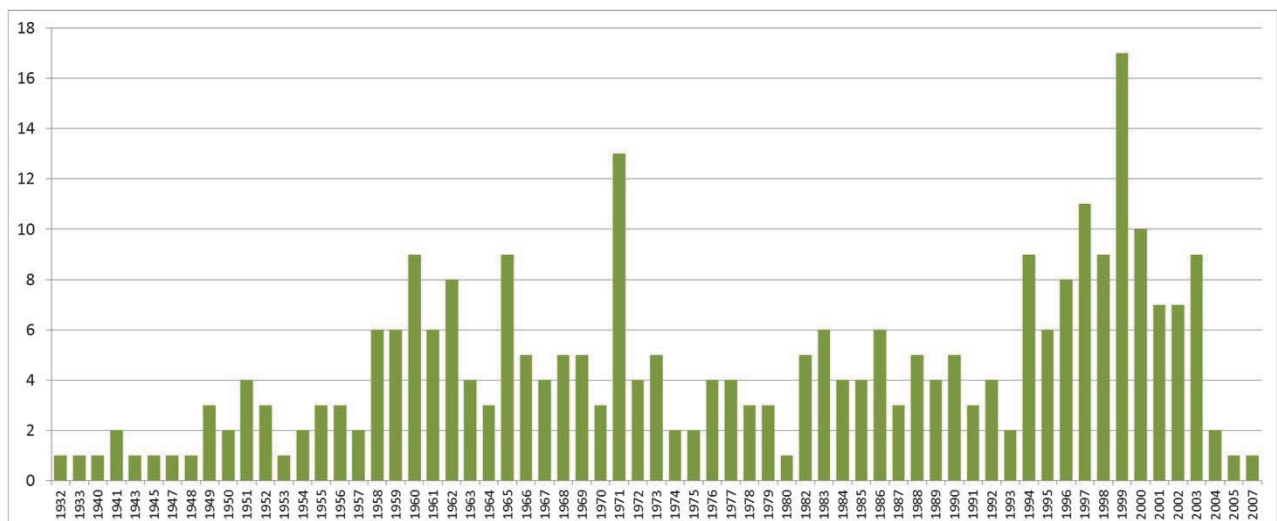

Damen					
Leithenwaldschützen Bärzell	Fritz	Andrea	40,9	1.10.11	Luftgewehr
Sportschützen Kirchberg	Schuster	Beate	86,4	1.10.51	Luftgewehr
Bergschützen Kasberg	List	Lisa	87,0	1.10.41	Luftgewehr
Geißkopfschützen Habischried	Pletl	Veronika	91,2	1.10.11	Luftgewehr
SV Eichenlaub Frauenau	Kreuzer	Anna	141,0	1.10.11	Luftgewehr

Jugend					
Sportschützen Kirchberg	Schuster	Lorenz	67,6	1.10.30	Luftgewehr
Höllenauer Schützen	Pletl	Alexander	112,0	1.10.42	Luftgewehr
Bergschützen Kasberg	Kroner	Bettina	122,0	1.10.21	Luftgewehr
Sportschützen Kirchberg	Oswald	Simon	125,0	1.10.30	Luftgewehr
Waldschützen Kirchdorf	Süß	Angela	155,0	2.10.43	Luftpistole

Gau-Ehrenscheibe					
Sportschützen Kirchberg	Oswald	Simon	9,9	1.10.30	Luftgewehr
Pfahlschützen Widdersdorf	Marchl	Christian	19,4	1.10.30	Luftgewehr
Geißkopfschützen Habischried	Pledl	Daniela	43,0	1.10.11	Luftgewehr
Bayerwaldschützen Zwiesel	Bernreiter	Petra	46,0	2.10.51	Luftpistole
Bergschützen Kasberg	Köppl	Eva	72,3	1.10.43	Luftgewehr

Anzahl der Teilnehmer nach Jahrgängen