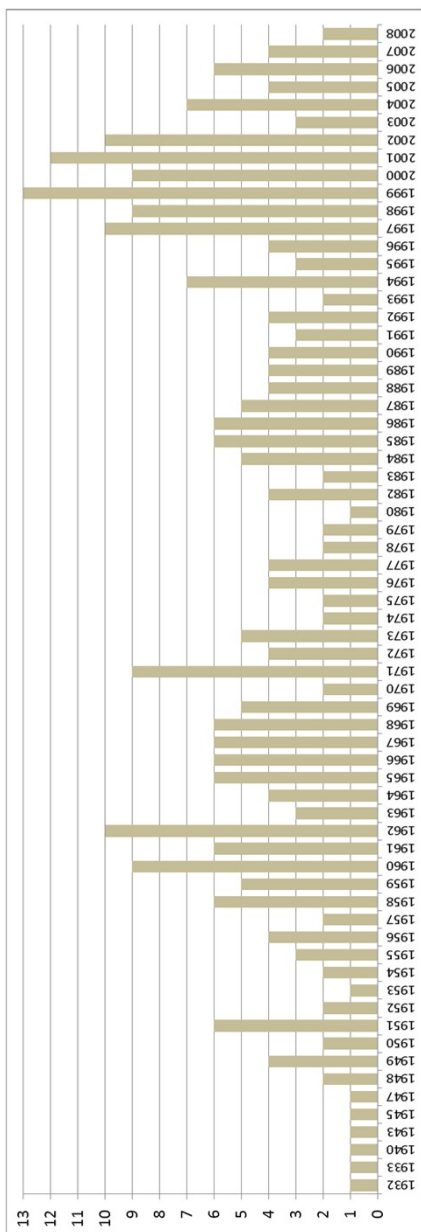

G = Gold

S = Silber

B = Bronze

Bei den Wettkämpfen zur Gaumeisterschaft 2015 wurden an den 14 Wettkampftagen insgesamt 16.060 Wertungsschüsse abgegeben,

Gaurekorde 2015

Teilnehmer nach Jahrgang

Nr.	Wkl.-Nr.	Wettkampf	Wertungsklasse	Verein	Schütze	neuer Gau-rekord	bisheriger Gau-rekord
1.	1.11.A64	Luftgewehr Auflage 10m	Senioren B -m-	Bergschützen Langdorf	Procher, Hermann	249	243
2.	2.10.63	Luftpistole 10m	Seniorenklasse A -w-	Arberschützen Bodenmais	Wölfl, Helga	323	305
3.	2.10.64	Luftpistole 10m	Seniorenklasse B -m-	Regener Schützen	Schichel, Reinhard	348	339
4.	2.11.A66	Luftpistole Auflage 10m	Senioren C -m-	Bayerwaldschützen Zwiesel	Meier, Heinrich	271	266
5.	2.30.50	Olym. Schnellfeuerpistole 25m	Altersklasse -m-	Sportschützen Zwiesel	Weishäupl, Max	498	466
6.	2.53.50	GK-Pistole 9mm 25m	Altersklasse -m-	Kgl. priv. FSG Zwiesel	Wizofsky, Johann	383	379
7.	2.55.50	GK-Revolver .357 Mag 25m	Altersklasse -m-	Kgl. priv. FSG Zwiesel	Hiller, Hans	371	369
8.	6.20.11	WA Bogen Halle 18m	Damenklasse -w-	Waldschützen Kirchdorf	Schmid, Michaela	475	467
9.	6.20.B20	WA Bogen Halle 18m	Schüler A (Bogen) -m-	Waldschützen Kirchdorf	Schmid, Jonas	495	338
10.	6.20.B41	WA Bogen Halle 18m	Junioren (Bogen) -w-	Waldschützen Kirchdorf	Köckels, Saskia	469	-
11.	6.90.10	WA Bogen 3D-Parcours	Schützenklasse -m-	Waldschützen Kirchdorf	Baumann, Ronald	43	-
12.	6.90.11	WA Bogen 3D-Parcours	Damenklasse -w-	Kgl. priv. FSG Zwiesel	Probst, Melanie	12	-
13.	6.90.21	WA Bogen 3D-Parcours	Schüler -w-	Kgl. priv. FSG Zwiesel	Probst, Lena	40	-