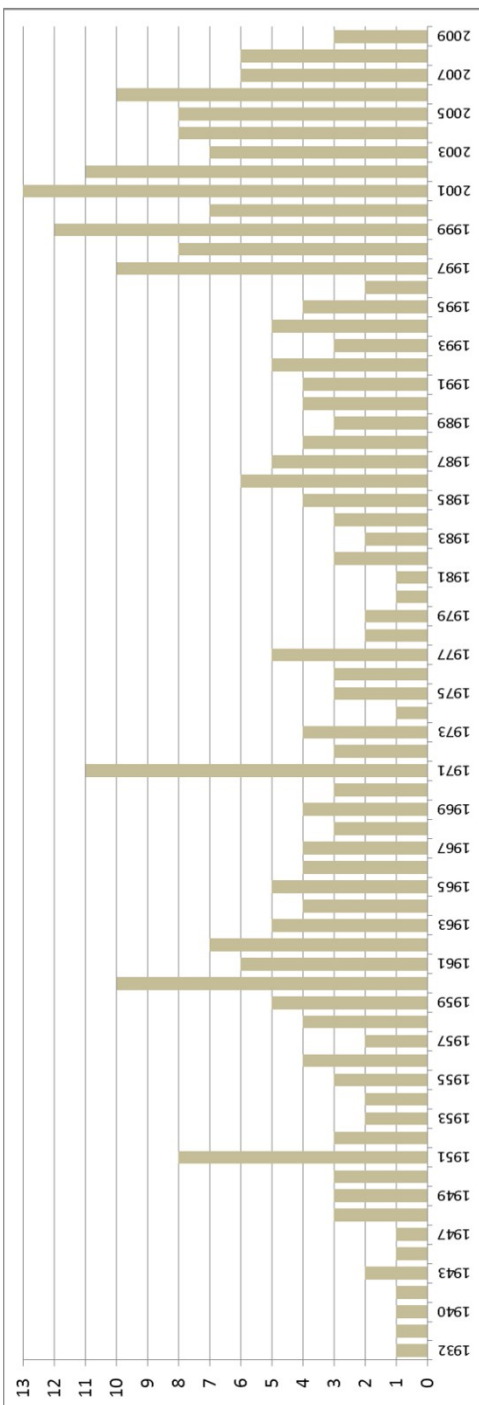

Gaurekorde 2016

Teilnehmer nach Jahrgang

Nr.	Wkl.-Nr.	Wettkampf	Wertungsklasse	Verein	Schütze	neuer Gau-rekord	bisheriger Gau-rekord
1.	1.10.51	Luftgewehr	Damenaltersklasse -w-	Sportschützen Kirchberg	Schuster, Beate	374	371
2.	1.10.64	Luftgewehr	Seniorenklasse B -m-	SG Armin Frauenau	König, Max	364	341
3.	1.11.62	Luftgewehr Auflage	Seniorenklasse -m-	Bayerwaldschützen Zwiesel	Meier, Heinrich	293	292
4.	2.45.10	Zentralfeuerpistole	Herrenklasse -m-	Sportschützen Zwiesel	Poczewski, Peter	573	570
5.	6.20.10	WA Bogen Halle 18m	Herrenklasse -m-	Waldschützen Kirchdorf	Schmid, Günther	530	510
6.	6.20.B20	WA Bogen Halle 18m	Schüler A (Bogen) -m-	Waldschützen Kirchdorf	Schmid, Jonas	528	338
7.	6.20.B22	WA Bogen Halle 18m	Schüler B (Bogen) -m-	Waldschützen Kirchdorf	Gigl, Christoph	451	379
8.	6.20.B24	WA Bogen Halle 18m	Schüler C (Bogen) -m-	Waldschützen Kirchdorf	Hauber, Simon	180	-
9.	6.20.B41	WA Bogen Halle 18m	Junioren (Bogen) -w-	Waldschützen Kirchdorf	Köckeis, Saskia	427	-
10.	6.90.10	WA 3D-Blankbogen	Herrenklasse -m-	Waldschützen Kirchdorf	Fuchs, Ewald	46	43
11.	6.90.11	WA 3D-Blankbogen	Damenklasse -w-	Kgl. priv. FSG Zwiesel	Probst, Melanie	13	12
12.	6.90.20	WA 3D-Blankbogen	Schüler -m-	Kgl. priv. FSG Zwiesel	Döringer, Jonas	55	-
13.	6.90.21	WA 3D-Blankbogen	Schüler -w-	Kgl. priv. FSG Zwiesel	Probst, Lena	38	-